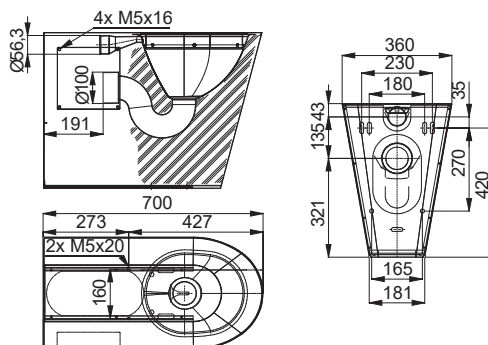

Toalete din oțel inox SLWN 13, SLWN 14, SLWN 07

SANELA
we make water cool®

Caracteristici:   

EN 997

Specificații livrare:

- pentru persoane cu dizabilități
- antivandal
- recomandat penitenciarelor
- toaletă conică stativă din inox, fixare de perete
- găuri pentru ramă (pot fi acoperite cu șuruburi)
- montaj prin ușa de service
- material CrNi 18/10 (AISI-304)
- umplut cu spumă din poliuretan (pentru evitarea zgomotelor specifice de metal)
- finisaj periat (mat)

SLWN 13 – cod 94130 toaletă din oțel inox (fără ramă și capac)

Dimensiuni:

SLWN 13

Caracteristici:  

EN 997

Specificații livrare:

- antivandal
- recomandat penitenciarelor
- toaletă conică stativă din inox, fixare de perete
- găuri pentru ramă (pot fi acoperite cu șuruburi)
- montaj prin ușa de service
- material CrNi 18/10 (AISI - 304)
- umplut cu spumă din poliuretan (pentru evitarea zgomotelor specifice de metal)
- finisaj periat (mat)

SLWN 14 – cod 94140 toaletă din oțel inox (fără ramă și capac)

Dimensiuni:

SLWN 14

Caracteristici:  

Specificații livrare:

- antivandal
- recomandat penitenciarelor
- toaletă turcească din inox, montaj încastrat sau pe pardoseală
- două valve de spălare G 1/2"
- material CrNi 18/10 (AISI 304), grosime 1,5 mm
- finisaj periat (mat)
- se poate comanda și fără sifon din oțel inox

SLWN 07 – cod 94070 toaletă turcească din inox, două valve de spălare, sifon

Dimensiuni:

SLWN 07

SLA 27

Accesorii recomandate:

SLA 27 – cod 06270 set montaj pentru conectare la unitate de spălare automată SLW 01NK