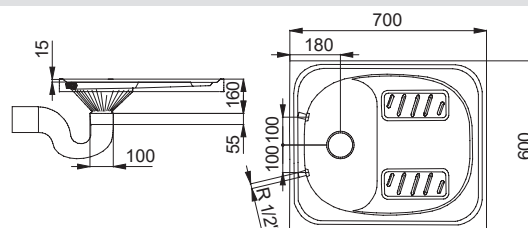

Toalete din oțel inox SLWN 13, SLWN 14, SLWN 07

SANELA
we make water cool®

Caracteristici:   

EN 997

Specificații livrare:

- pentru persoane cu dizabilități
- antivandal
- recomandat penitenciarelor
- toaletă conică stativă din inox, fixare de perete
- găuri pentru ramă (pot fi acoperite cu șuruburi)
- montaj prin ușa de service
- material CrNi 18/10 (AISI-304)
- umplut cu spumă din poliuretan (pentru evitarea zgomotelor specifice de metal)
- finisaj periat (mat)

SLWN 13 – cod 94130 toaletă din oțel inox (fără ramă și capac)

Dimensiuni:

SLWN 13

Caracteristici:  

EN 997

Specificații livrare:

- antivandal
- recomandat penitenciarelor
- toaletă conică stativă din inox, fixare de perete
- găuri pentru ramă (pot fi acoperite cu șuruburi)
- montaj prin ușa de service
- material CrNi 18/10 (AISI - 304)
- umplut cu spumă din poliuretan (pentru evitarea zgomotelor specifice de metal)
- finisaj periat (mat)

SLWN 14 – cod 94140 toaletă din oțel inox (fără ramă și capac)

Dimensiuni:

SLWN 14

Caracteristici:  

Specificații livrare:

- antivandal
- recomandat penitenciarelor
- toaletă turcească din inox, montaj încastrat sau pe pardoseală
- două valve de spălare G 1/2"
- material CrNi 18/10 (AISI 304), grosime 1,5 mm
- finisaj periat (mat)
- se poate comanda și fără sifon din oțel inox

SLWN 07 – cod 94070 toaletă turcească din inox, două valve de spălare, sifon

Dimensiuni:

SLWN 07

SLA 27

Accesorii recomandate:

SLA 27 – cod 06270 set montaj pentru conectare la unitate de spălare automată SLW 01NK