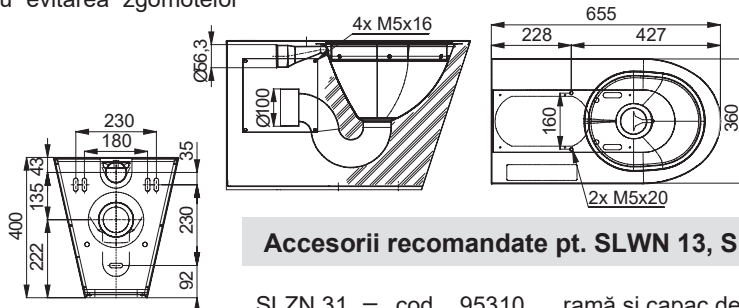

Toalete din oțel inox SLWN 13, SLWN 14, SLWN 07

SANELA
we make water cool®

Caracteristici:   

EN 997

Specificații livrare:

- pentru persoane cu dizabilități
- antivandal
- recomandat penitenciarelor
- toaletă conică stativă din inox, fixare de perete
- găuri pentru ramă (pot fi acoperite cu șuruburi)
- montaj prin ușa de service
- material CrNi 18/10 (AISI-304)
- umplut cu spumă din poliuretan (pentru evitarea zgomotelor specifice de metal)
- finisaj periat (mat)

SLWN 13 – cod 94130 toaletă din oțel inox (fără ramă și capac)

Dimensiuni:

SLWN 13

Caracteristici:  

EN 997

Specificații livrare:

- antivandal
- recomandat penitenciarelor
- toaletă conică stativă din inox, fixare de perete
- găuri pentru ramă (pot fi acoperite cu șuruburi)
- montaj prin ușa de service
- material CrNi 18/10 (AISI - 304)
- umplut cu spumă din poliuretan (pentru evitarea zgomotelor specifice de metal)
- finisaj periat (mat)

SLWN 14 – cod 94140 toaletă din oțel inox (fără ramă și capac)

Dimensiuni:

SLWN 14

Caracteristici:  

Specificații livrare:

- antivandal
- recomandat penitenciarelor
- toaletă turcească din inox, montaj încastrat sau pe pardoseală
- două valve de spălare G 1/2"
- material CrNi 18/10 (AISI 304), grosime 1,5 mm
- finisaj periat (mat)
- se poate comanda și fără sifon din oțel inox

SLWN 07 – cod 94070 toaletă turcească din inox, două valve de spălare, sifon

Dimensiuni:

SLWN 07

SLA 27

Accesorii recomandate:

SLA 27 – cod 06270 set montaj pentru conectare la unitate de spălare automată SLW 01NK